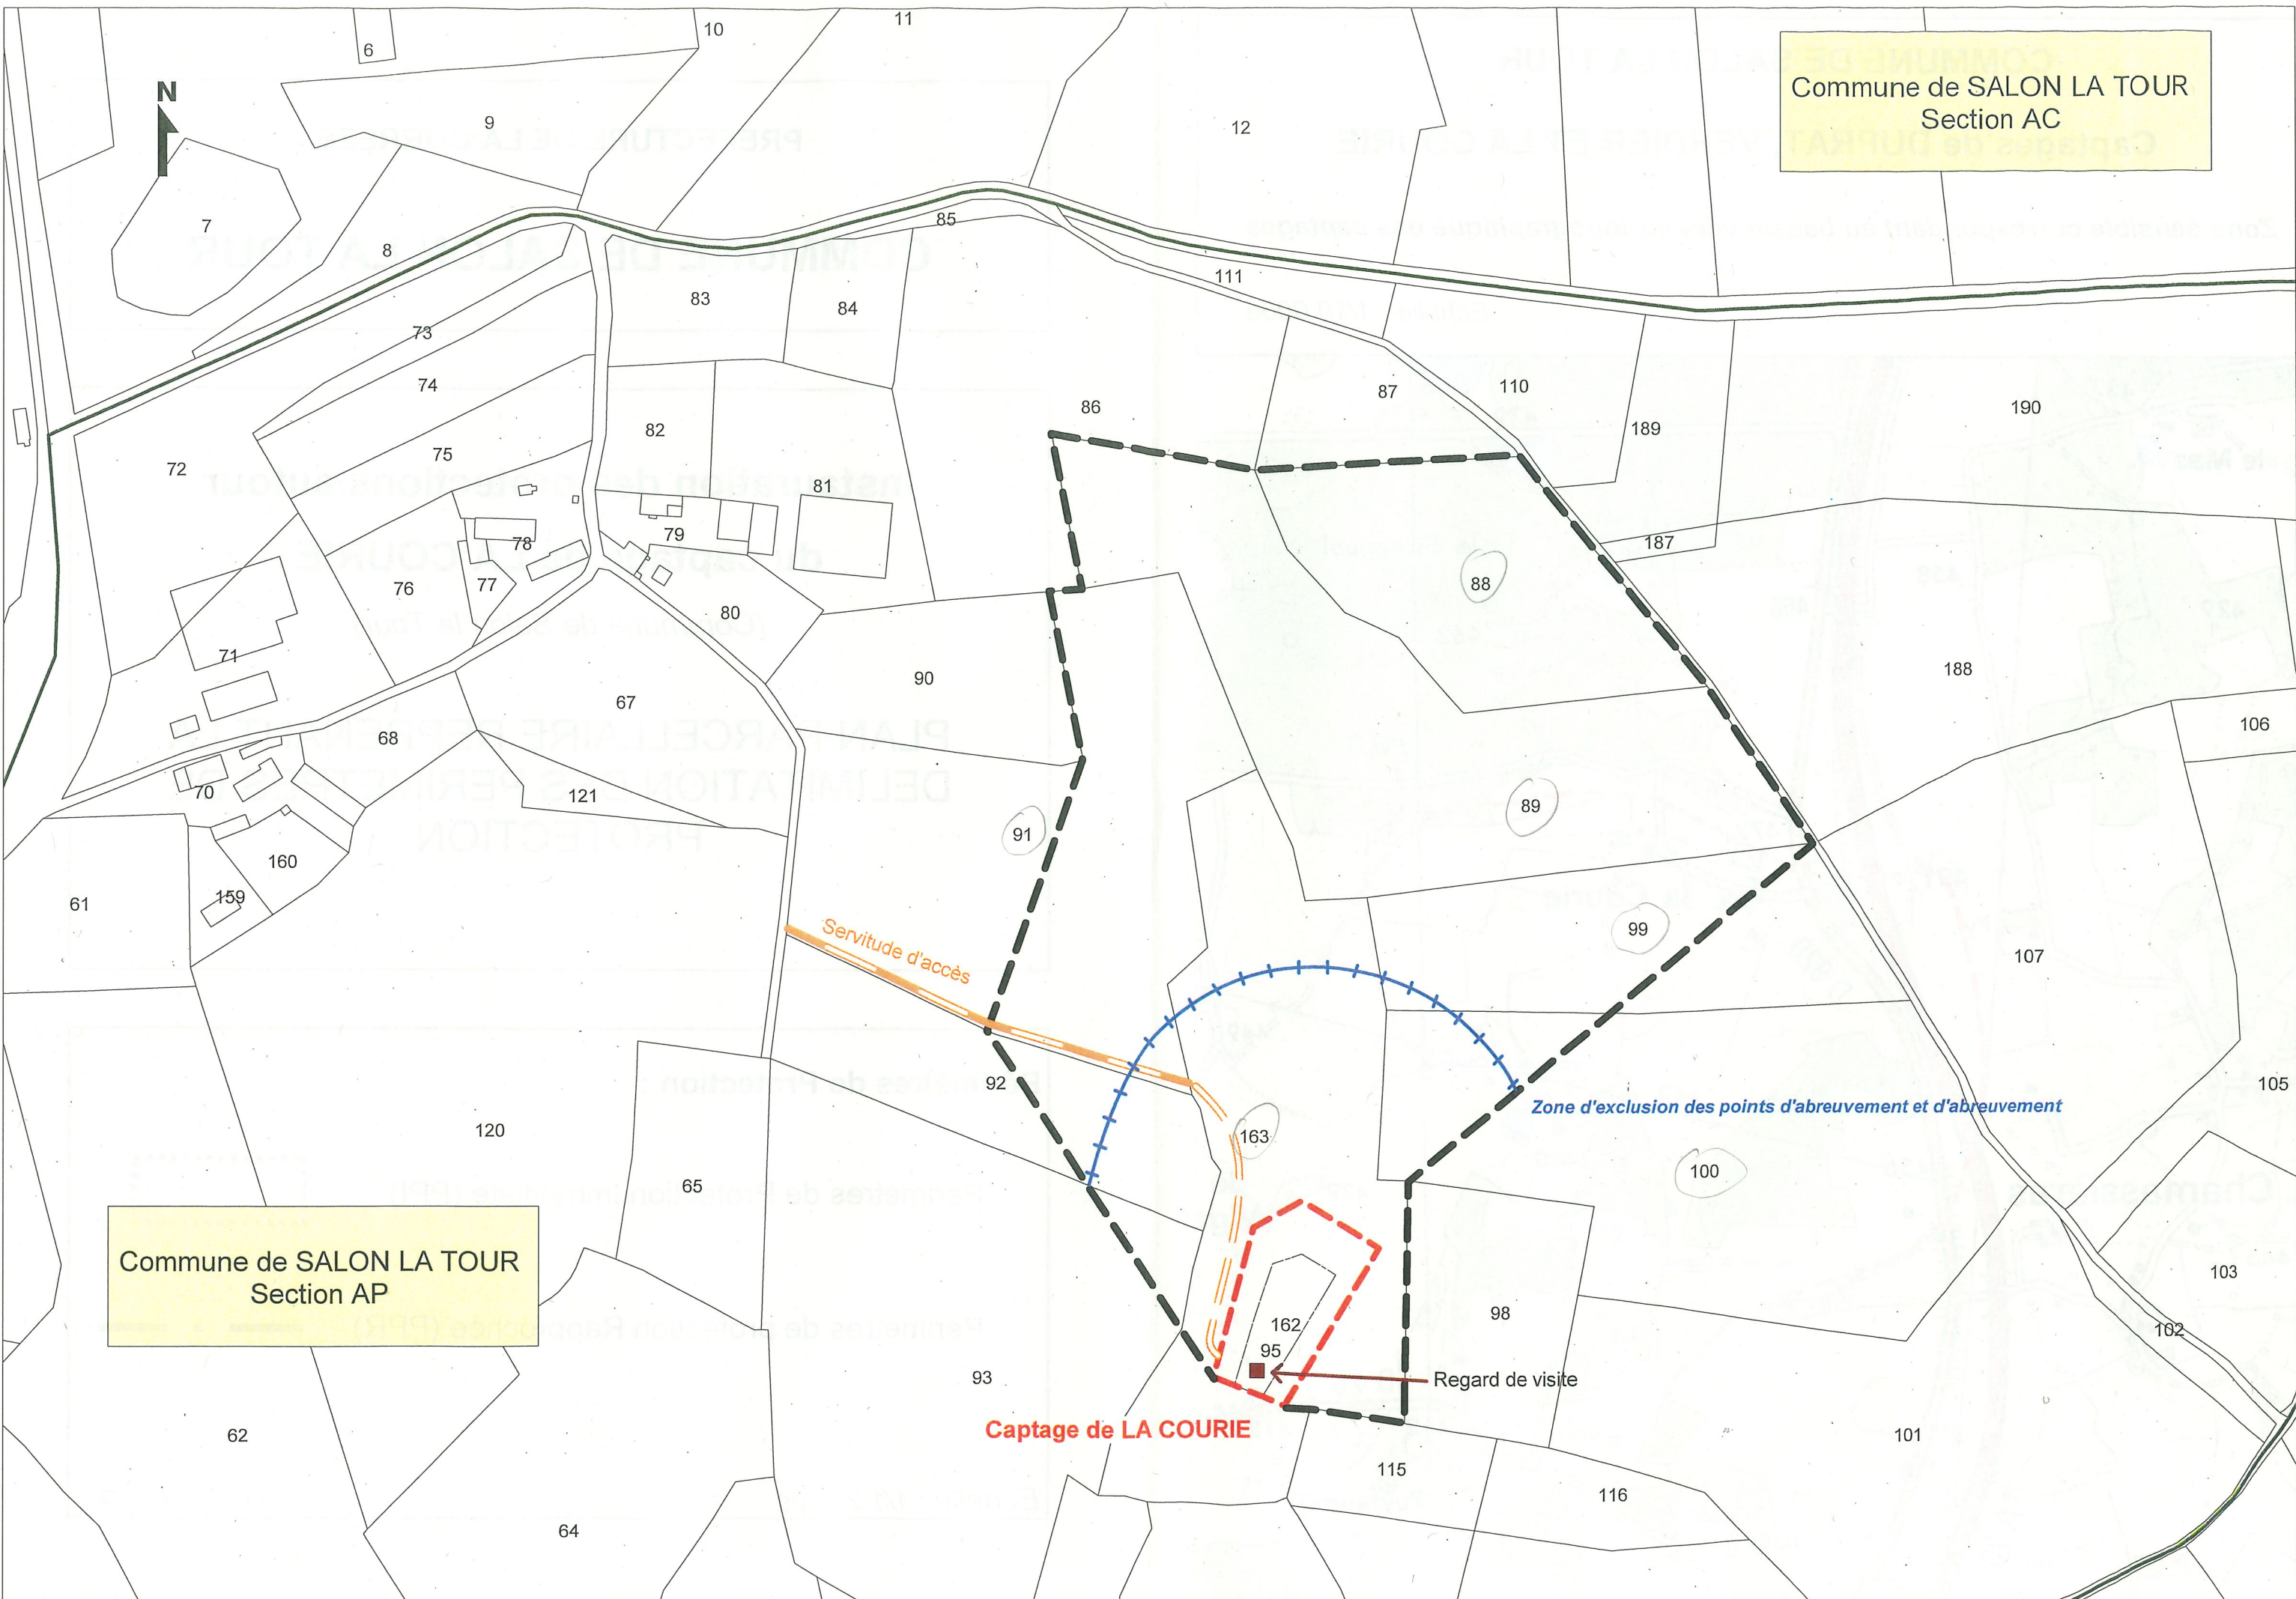

## Instauration des protections autour du captage de LA COURIE

(Commune de Salon la Tour)

### PLAN PARCELLAIRE REPRENANT LA DELIMITATION DES PERIMETRES DE PROTECTION

#### Périmètres de Protection :

- Périmètres de Protection Immédiate (PPI)

- Périmètres de protection Rapprochée (PPR)

Echelle : 1/1 2 500e

J.L. 01/2023

Commune de SALON LA TOUR  
Section AC

Commune de SALON LA TOUR  
Section AP

Servitude d'accès

Zone d'exclusion des points d'abreuvement et d'abreuvement

Captage de LA COURIE

Regard de visite