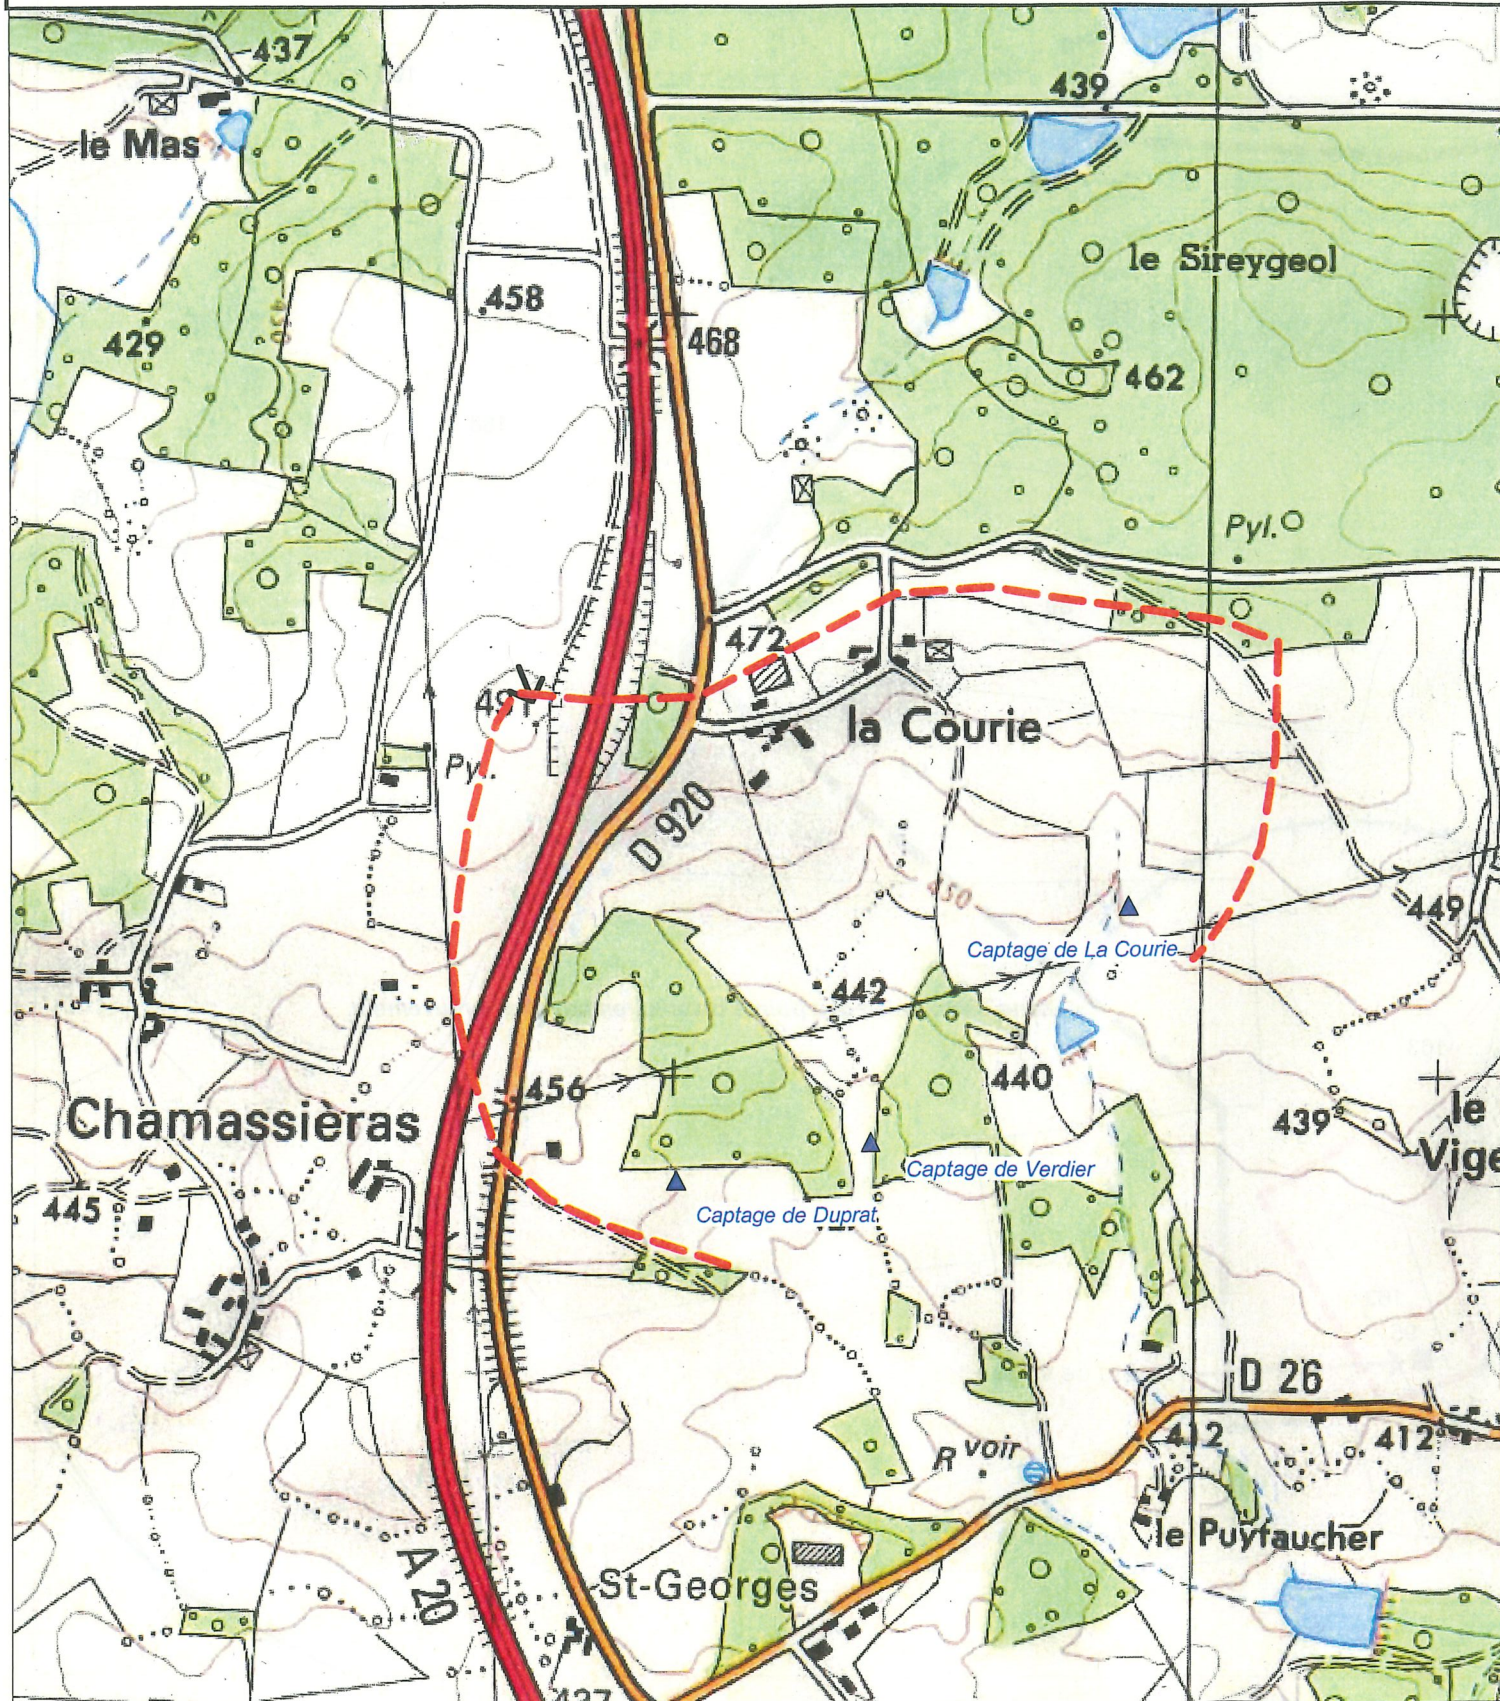

# COMMUNE DE SALON LA TOUR

## Captages de DUPRAT, VERDIER ET LA COURIE

Zone sensible correspondant au bassin versant topographique des captages

Echelle : 1/10 000e

PREFECTURE DE LA CORREZE

## Instauration des protections autour du captage de LA COURIE

(Commune de Salon la Tour)